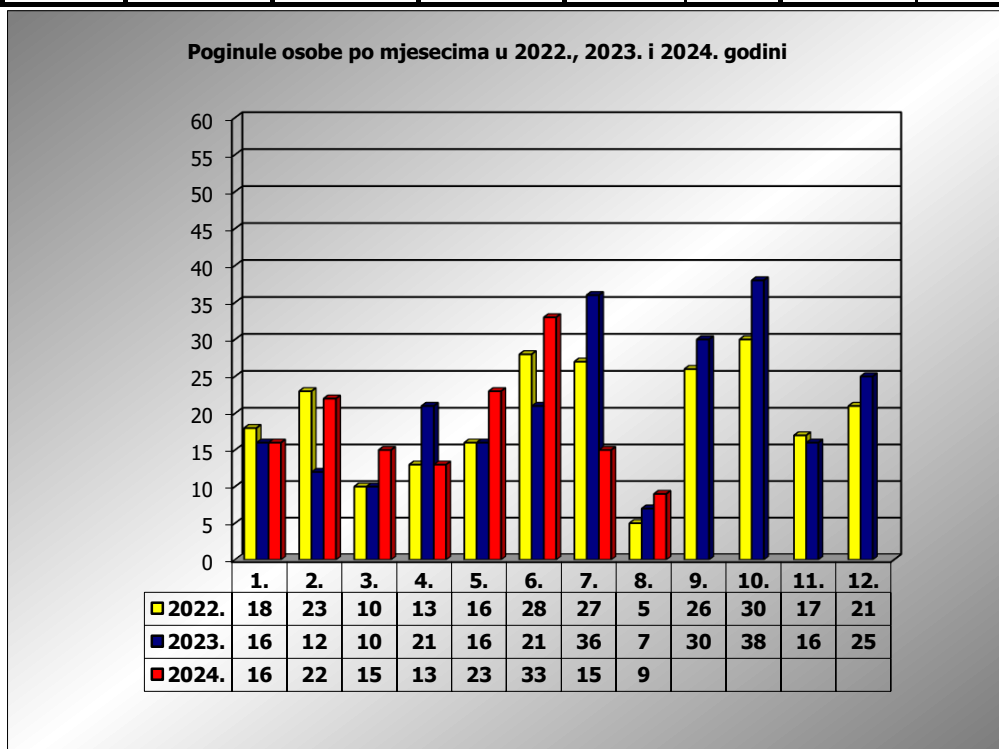

**PRIKAZ POGINULIH OSOBA U PROMETNIM NESREĆAMA U 2024.
GODINI U REPUBLICI HRVATSKOJ PO MJESECIMA
(usporedba s 2022. i 2023. godinom)**

mjesec	poginuli			2024./2022.		2024./2023.	
	2022. g.	2023. g.	2024. g.				
siječanj	18	16	16	-11,1%	-2	0,0%	0
veljača	23	12	22	-4,3%	-1	83,3%	10
ožujak	10	10	15	50,0%	5	50,0%	5
travanj	13	21	13	0,0%	0	-38,1%	-8
svibanj	16	16	23	43,8%	7	43,8%	7
lipanj	28	21	33	17,9%	5	57,1%	12
srpanj	27	36	15	-44,4%	-12	-58,3%	-21
kolovoz	5	7	9	80,0%	4	28,6%	2
rujan	26	30					
listopad	30	38					
studen	17	16					
prosinac	21	25					

I - III	51	38	53	3,9%	2	39,5%	15
I - VII	135	132	137	1,5%	2	3,8%	5
I - VIII	140	139	146	4,3%	6	5,0%	7

VIII. mjesec - podaci s danom 05.08.2022., 2023. i 2024.